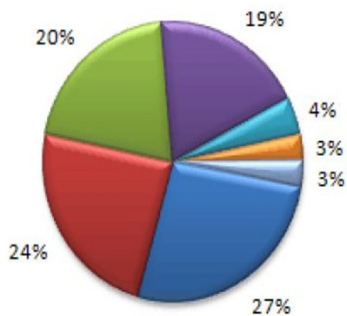

Untuk akurasi Data Warga Jemaat dan menunjang Pelayanan, maka bila status warga jemaat mengalami mutasi/perubahan data karena pindah alamat, perkawinan, kelahiran, dll. Harap menghubungi kantor Majelis Jemaat pada hari dan jam kerja atau Dkn./Pnt. terdekat domisili Anda.