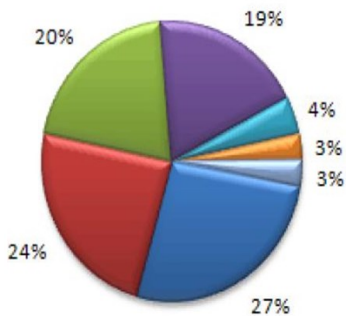

Untuk akurasi Data Warga Jemaat dan menunjang Pelayanan, maka bila status warga jemaat mengalami mutasi/perubahan data karena pindah alamat, perkawinan, kelahiran, dll. Harap menghubungi kantor Majelis Jemaat pada hari dan jam kerja atau Dkn./Pnt. terdekat domisili Anda.