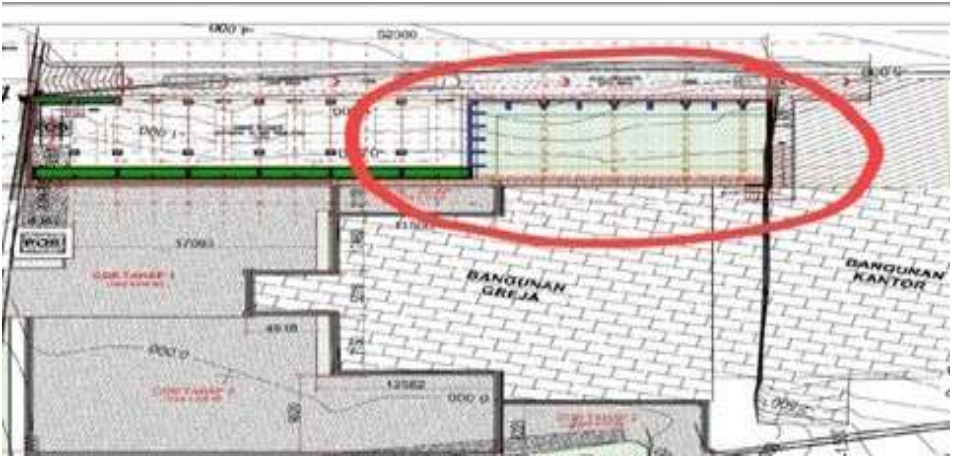

TAHAPAN PEKERJAAN SELANJUTNYA ADALAH

Estimasi biaya tahap akhir pekerjaan Pembenahan Halaman Gereja adalah sebesar Rp. 62.275.000

Saldo Panitia Pembangunan per tanggal 12 Mei 2022 adalah sebesar **Rp. 63.122.945**

PERSEMBAHAN & BANTUAN PEMBANGUNAN SARANA DAN PRASARANA :

Bagi Jemaat yang berkeinginan untuk memberikan persembahan & bantuan/ dukungan kepada Panitia Pembangunan dapat diberikan dengan cara scan barcode dibawah, Gopay, dana , LinkAja, OVO dan shopee.